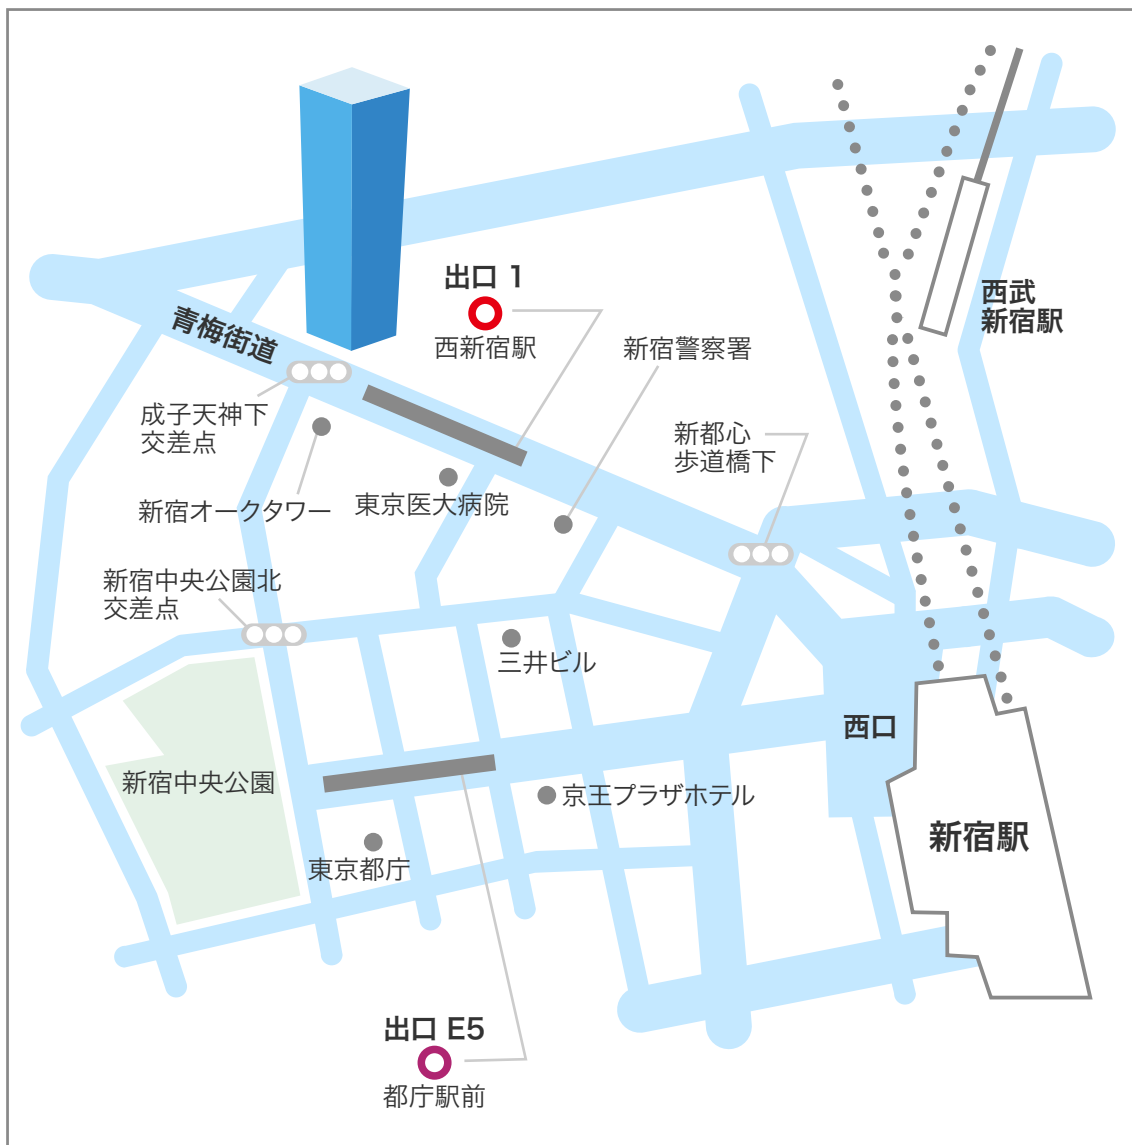

SEPTENI X GATE Access map

〒160-6127

東京都新宿区西新宿8-17-1 住友不動産新宿グランドタワー27F

Tel: 03-6863-4525

● 東京メトロ丸の内線「西新宿駅」出口1 徒歩約3分

● 都営大江戸線「都庁駅前」出口E5 徒歩約6分

▶ JR線・東京メトロ丸の内線・大江戸線「新宿駅」西口徒歩15分

【お客様へ】

総合受付は28Fとなります。

「1Fエントランスで30F行きのシャトルエレベーターに乗り、30Fで〈21F～30F用〉のエレベーターに乗り換え、28Fの総合受付にお越しください」